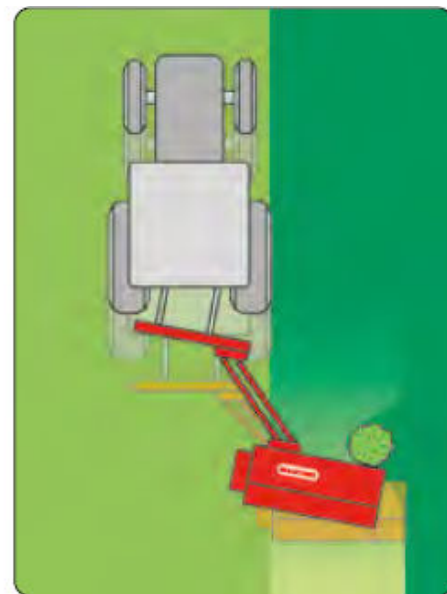

Prix

4 850,00 €

Options (incluses) :

remise

-150,00 €

Total de la proposition HT ...

4 700,00 €

Total du montant TVA ...

940,00 €

Total de la proposition TTC ...

5 640,00 €