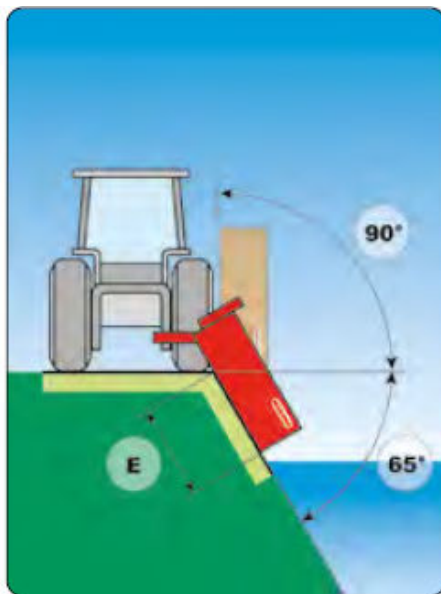

Prix

4 850,00 €

Options (incluses) :

remise

-150,00 €

Total de la proposition HT ...

4 700,00 €

Total du montant TVA ...

940,00 €

Total de la proposition TTC ...

5 640,00 €