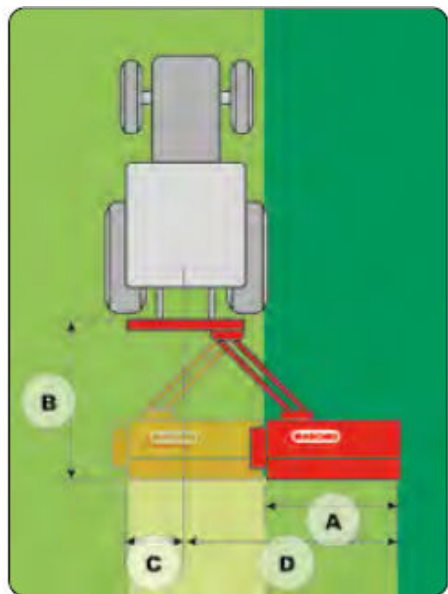

Prix

4 850,00 €

Options (incluses) :

remise

-150,00 €

Total de la proposition HT ...

4 700,00 €

Total du montant TVA ...

940,00 €

Total de la proposition TTC ...

5 640,00 €