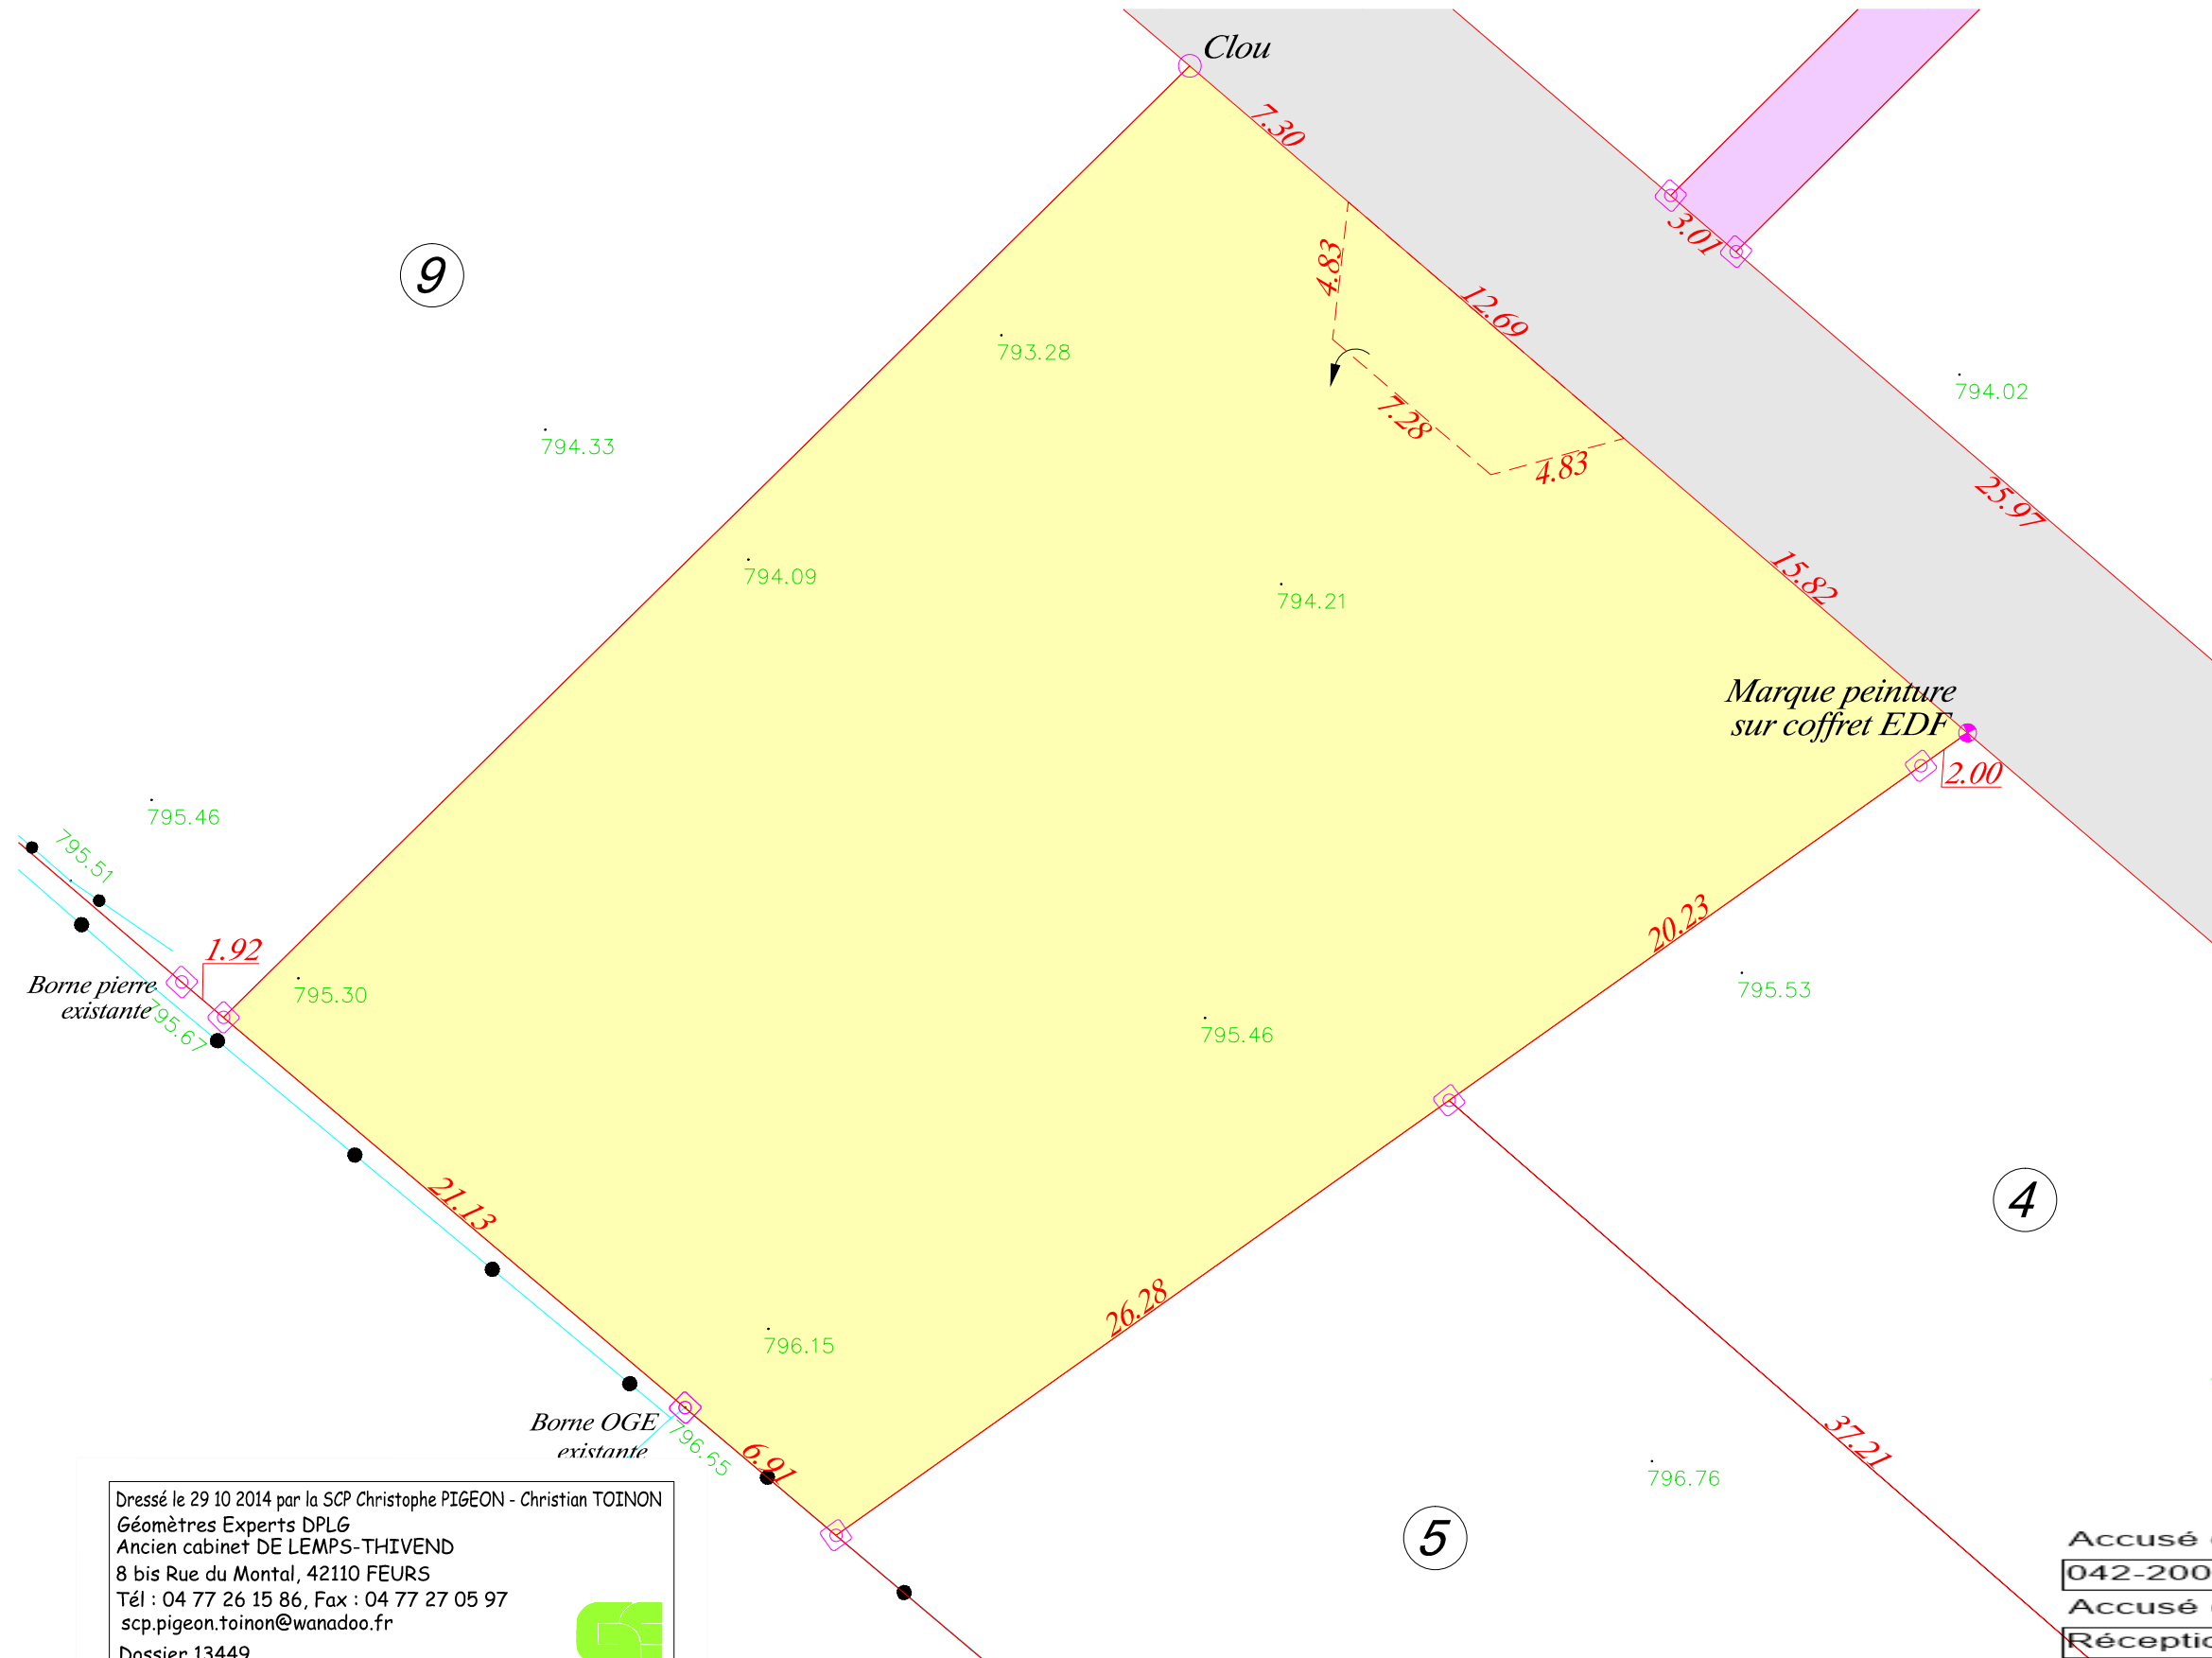

Département de la Loire
 Commune de VIOLAY
 Lieu dit "La Doua"
 ZONE D'ACTIVITES "Les Gagères"
PLAN DU LOT N°7
 Echelle: 1/250

- LEGENDE**
- BORNE OGE
 - PIQUET BOIS
 - 84 NUMERO DU POINT
 - 12.10 DISTANCES ENTRE POINTS
 - LIMITE DU LOT
 - 100.00 ALTITUDE TERRAIN NATUREL
 - COORDONNEES ALTIMETRIQUES RATTACHEES AU SYSTEME NGF (Réseau TERIA)

REFERENCES CADASTRALES
 Section B Numéro 1042 - 15a 05ca

Dressé le 29 10 2014 par la SCP Christophe PIGEON - Christian TOINON
 Géomètres Experts DPLG
 Ancien cabinet DE LEMPS-THIVEND
 8 bis Rue du Montal, 42110 FEURS
 Tél : 04 77 26 15 86, Fax : 04 77 27 05 97
 scp.pigeon.toinon@wanadoo.fr
 Dossier 13449

Accusé de réception - Ministère de l'Intérieur
 042-200065894-20240327-20240472703-DE
 Accusé certifié exécutoire
 Réception par le préfet : 05/04/2024