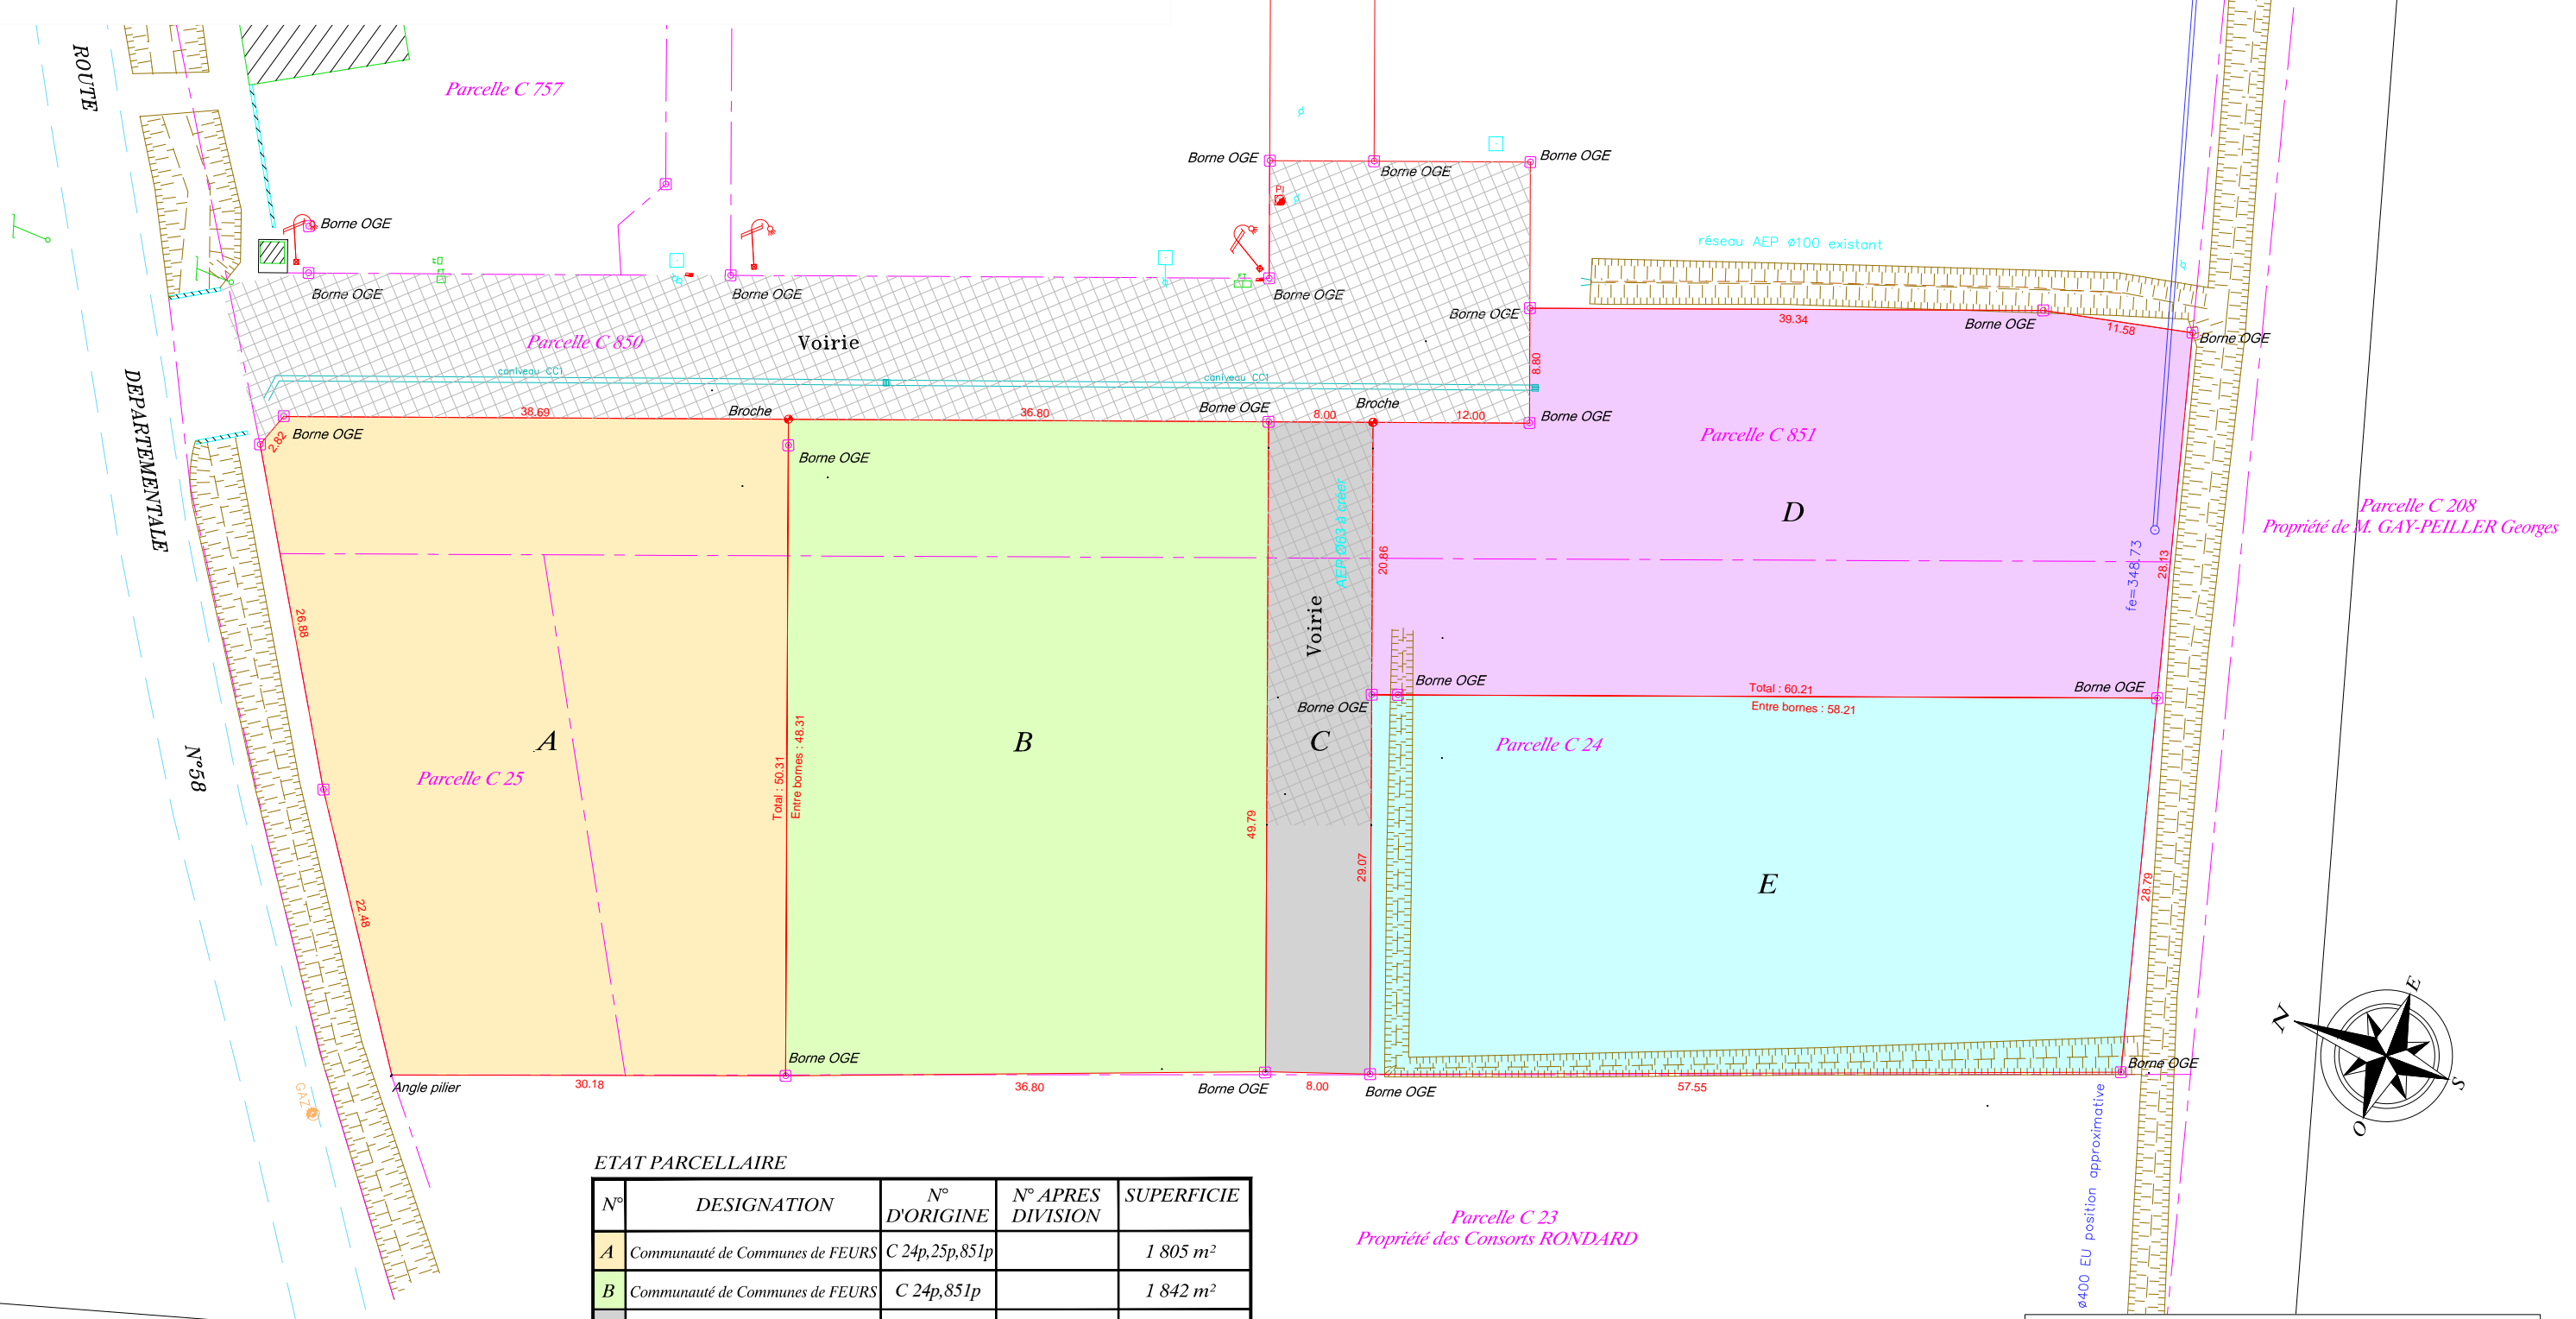

Département de la Loire
Commune de POUILLY LES FEURS
Lieu dit "Pré Coton"

Propriété de la COMMUNAUTE DE COMMUNES DE FEURS
ZONE ARTISANALE

PLAN DE DIVISION

Echelle: 1/500

ETAT PARCELLAIRE

N°	DESIGNATION	N° D'ORIGINE	N° APRES DIVISION	SUPERFICIE
A	Communauté de Communes de FEURS	C 24p,25p,851p		1 805 m ²
B	Communauté de Communes de FEURS	C 24p,851p		1 842 m ²
C	Communauté de Communes de FEURS	C 24p,851p		400 m ²
D	Communauté de Communes de FEURS	C 24p,851p		1 712 m ²
E	Communauté de Communes de FEURS	C 24p		1 700 m ²