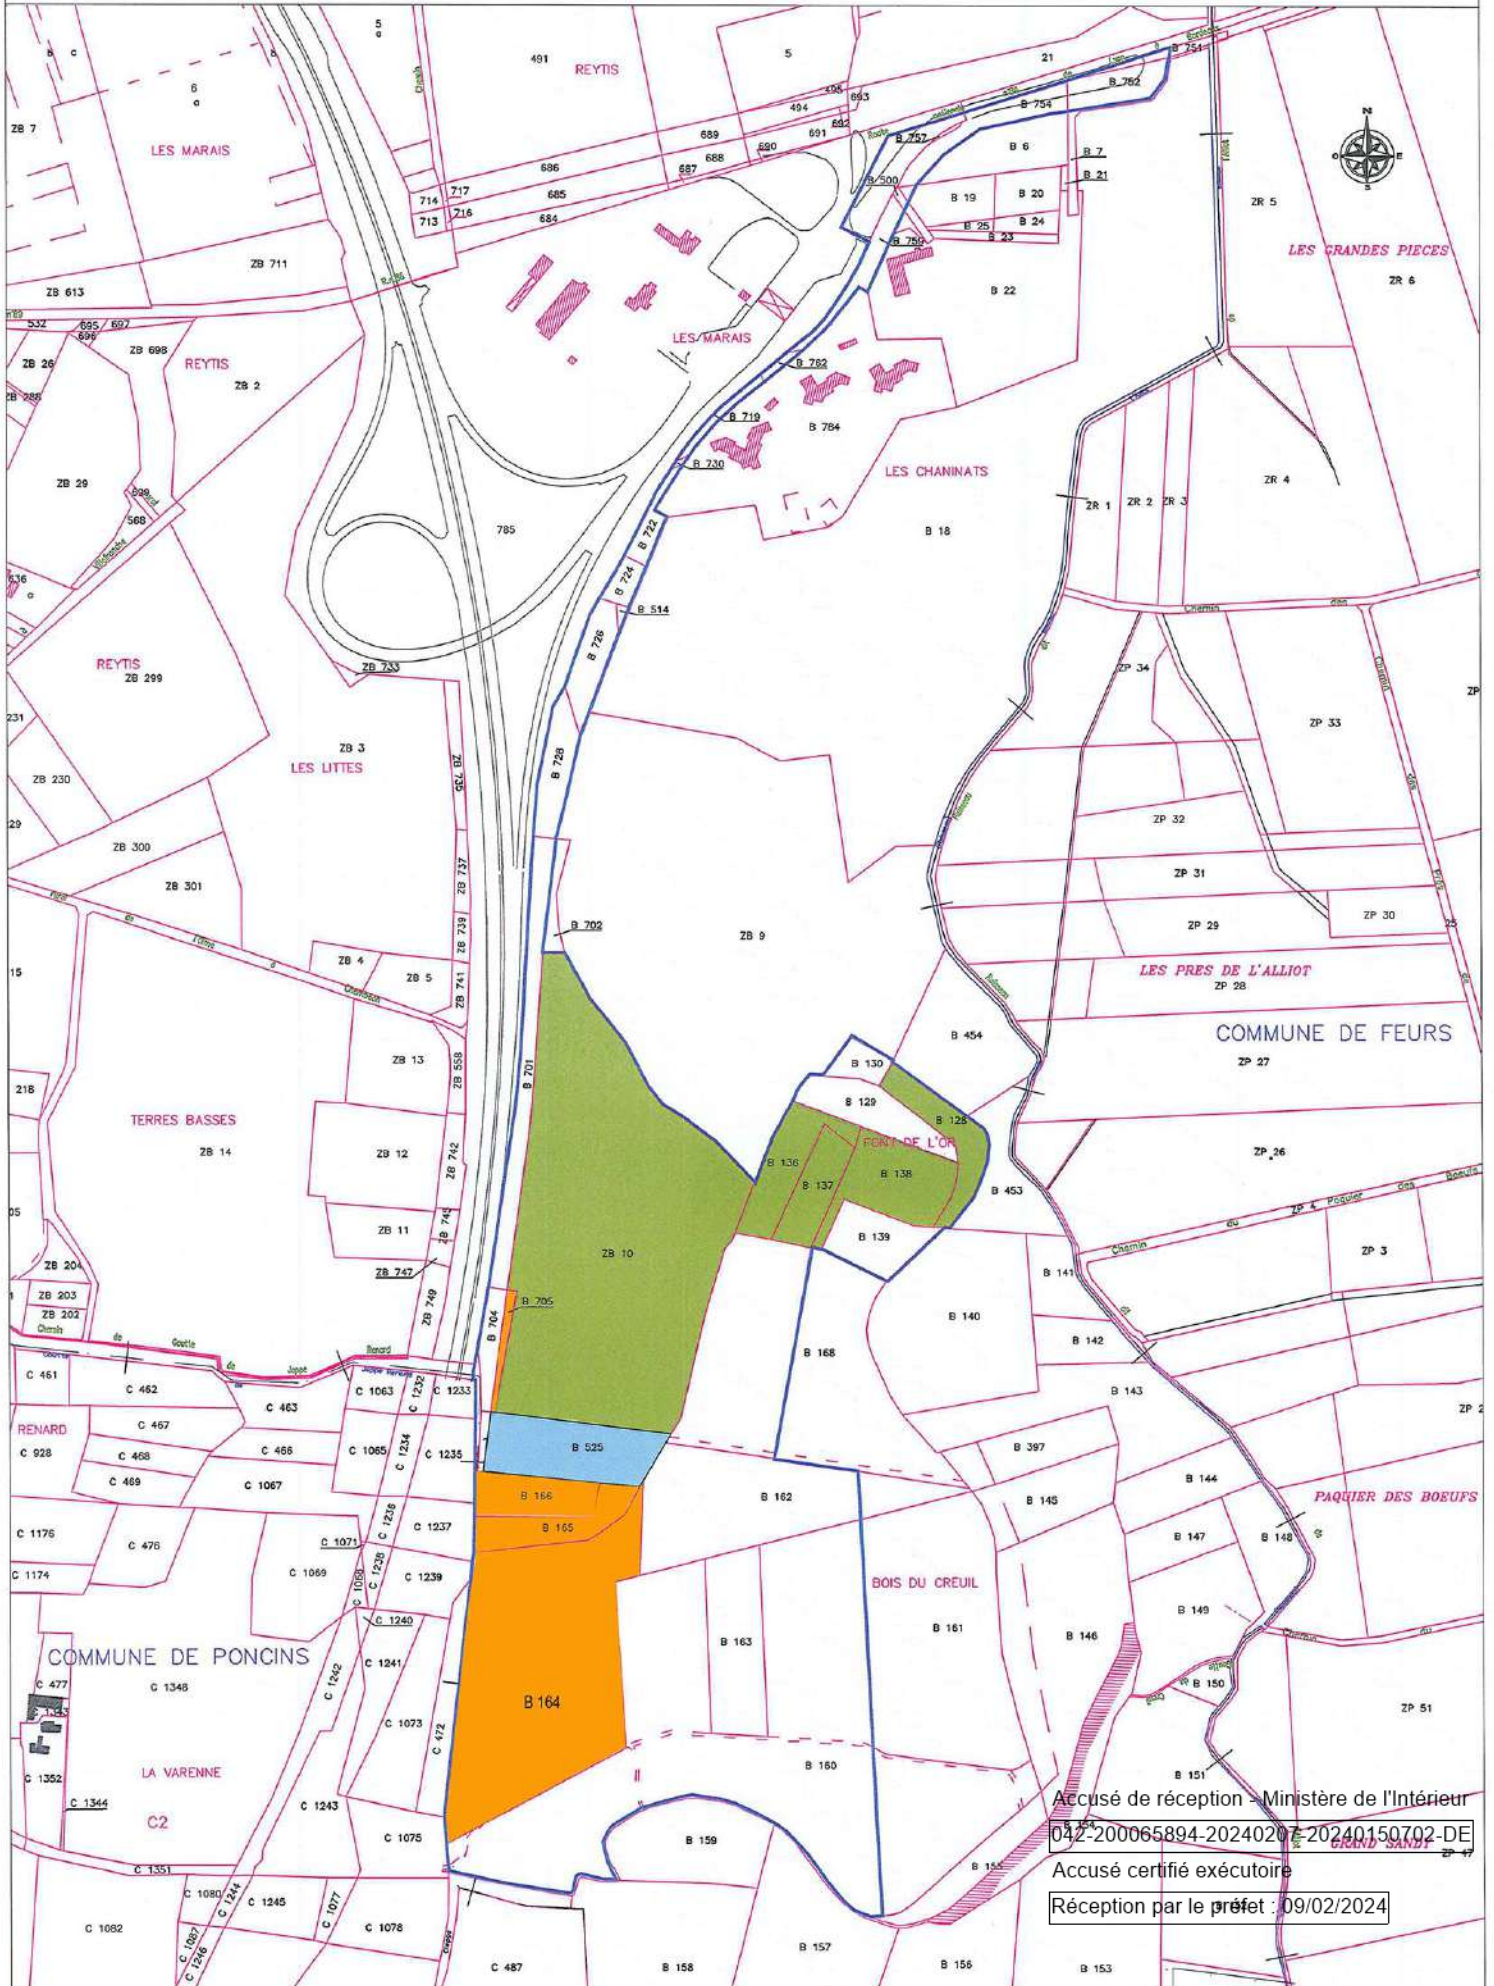

ACQUISITIONS 2015/2016
  ACQUISITIONS 2012
  ACQUISITIONS ANTERIEURES

Accusé de réception - Ministère de l'Intérieur  
 042-200065894-20240207-20240150702-DE  
 Accusé certifié exécutoire  
 Réception par le préfet : 09/02/2024