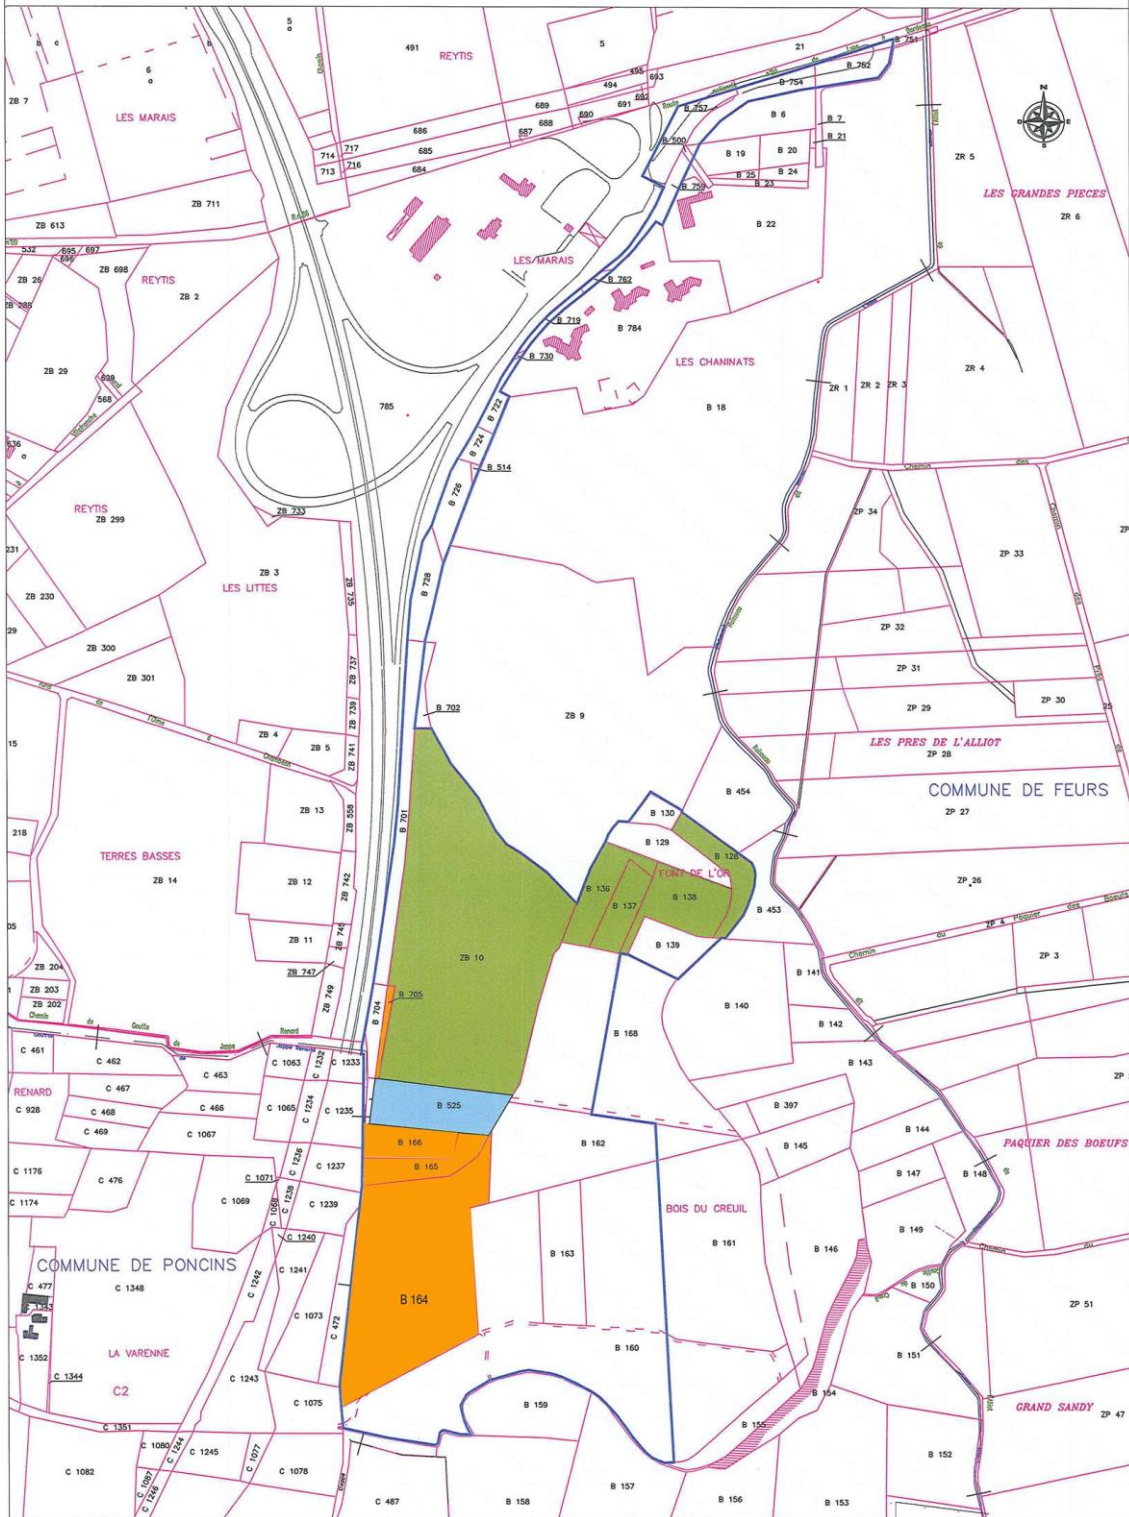

ZAC DE LA FONT DE L'OR
Commune de CLEPPE (42)

Plan du foncier maîtrisé
échelle 1/5000e - SEDL le 18 Février 2013

ACQUISITIONS 2015/2016 ACQUISITIONS 2012 ACQUISITIONS ANTERIEURES

Accusé de réception - Ministère de l'Intérieur

042-200065894-20230531-20230083105-DE

Accusé certifié exécutoire

Réception par le préfet : 05/06/2023